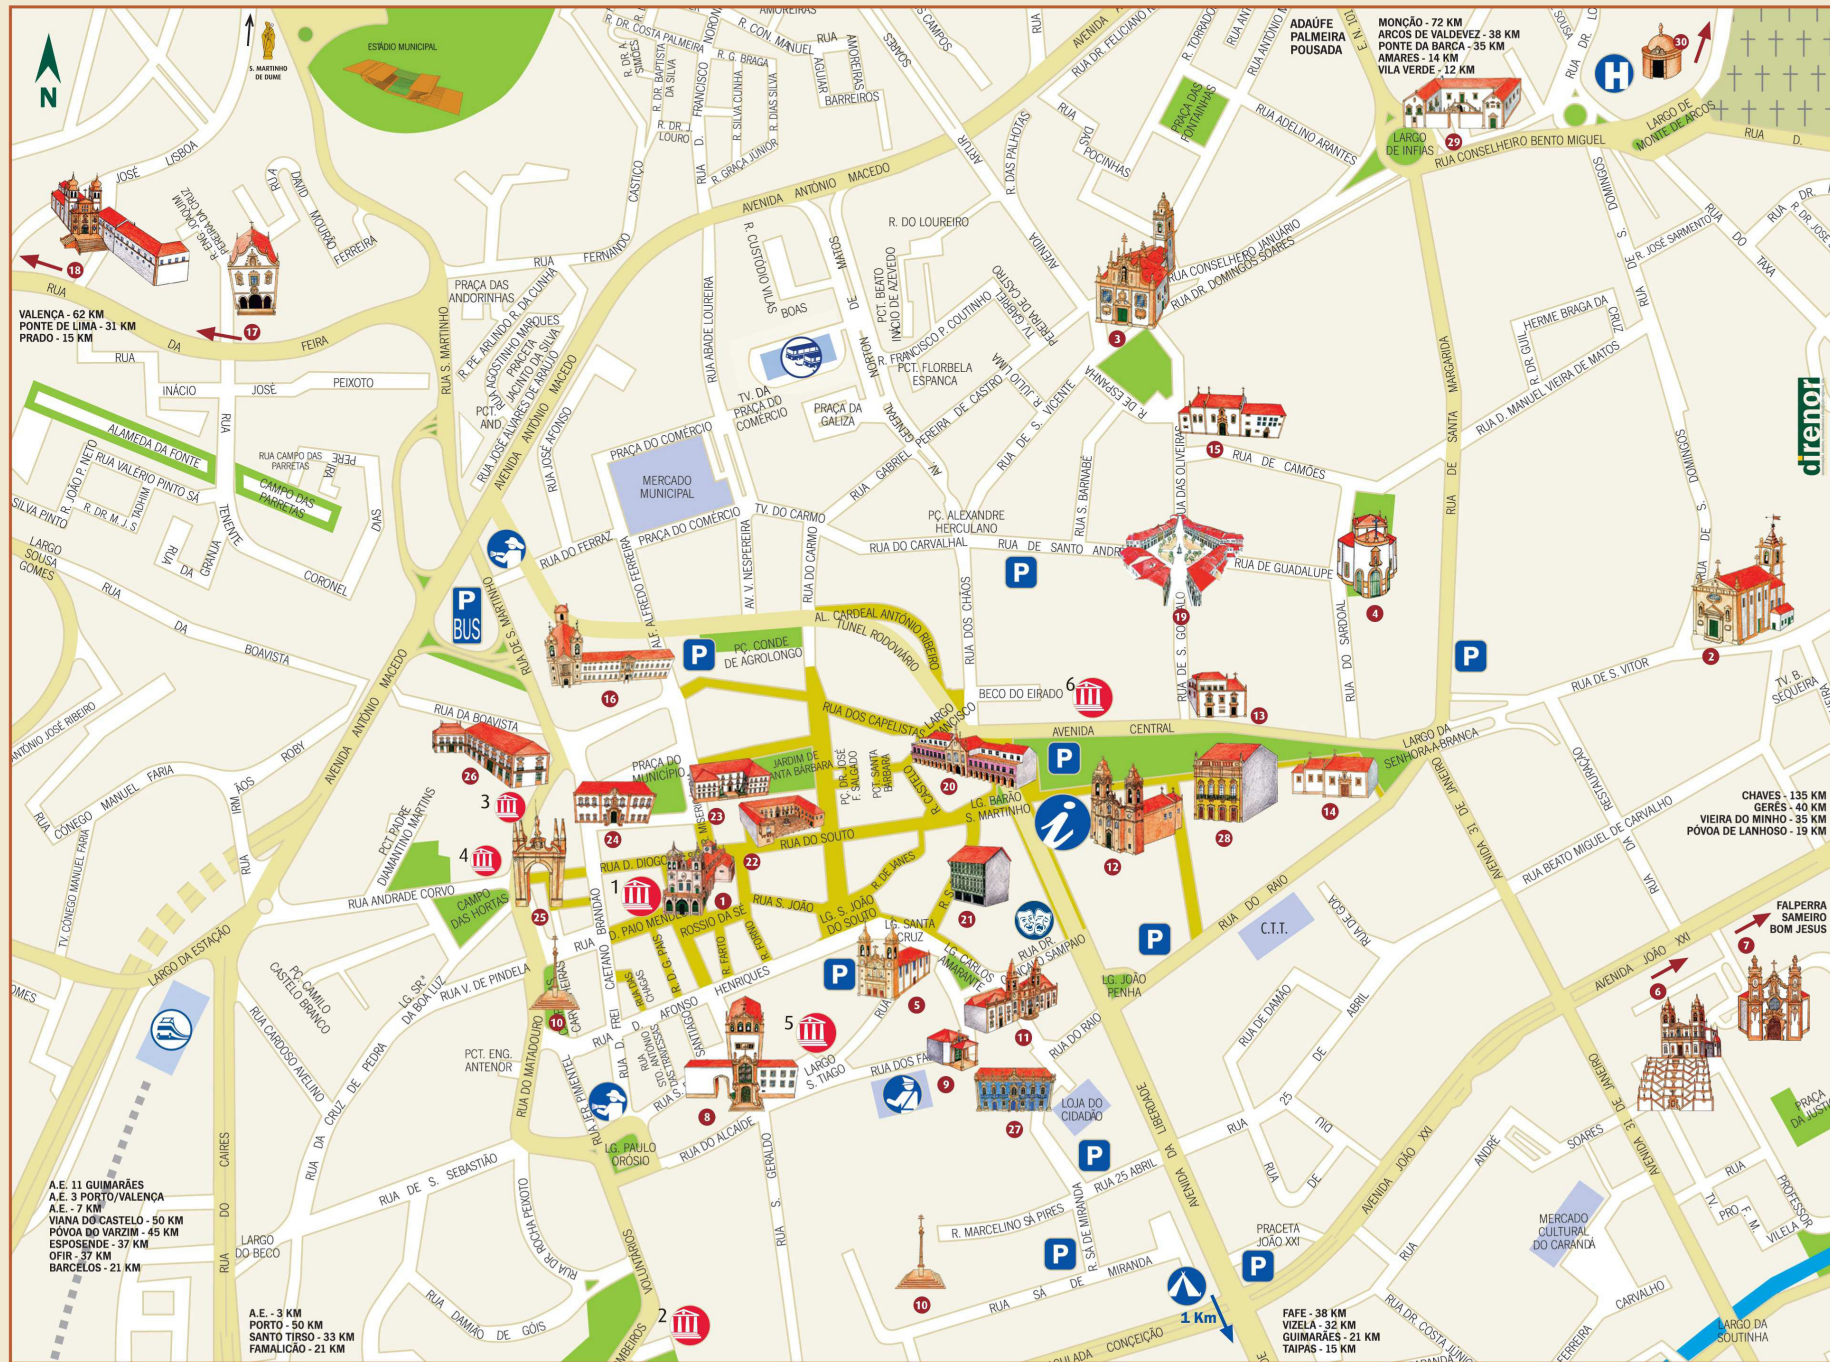

ブラガのバロック散歩道

- 1 Sé Primacial
カテドラル
- 2 Igreja de S. Victor
聖ヴァクトル教会
- 3 Igreja de S. Vicente
サンヴィセンテ教会
- 4 Igreja de N.ª. Sra. de Guadalupe
ノッサ・セニョーラ・ダ・グアダルーベ教会(グアダルーベの聖母マリア教会)
- 5 Igreja de Santa Cruz
サンタクルス教会
- 6 Bom Jesus do Monte
ボン・ジェズ・ド・モンテ
- 7 Igreja de Santa Maria Madalena
聖マリア・マダレナ教会
- 8 Nossa Senhora da Torre
ノッサ・セニョーラ・ダ・トレ
- 9 S. Bentinho
聖ベンティニョ
- 10 Cruzeiros
十字架
- 11 Igreja do Hospital de S. Marcos
聖マルコス病院教会
- 12 Igreja dos Congregados
信徒教会
- 13 Convertidas
矯正施設
- 14 Convento da Penha de França
ペニャ・ダ・フランサ修道院
- 15 Asilo de S. José
聖ジョゼ障害看護施設
- 16 Convento do Pópulo
ポプロ修道院
- 17 S. Frutuoso
聖フルトオツ
- 18 Mosteiro de Tibães
ティバニイス修道院
- 19 Campo Novo
カンポ・ノヴォ
- 20 Arcada
アルカーダ
- 21 Casa dos Crivos
格子窓の家
- 22 Largo do Paço
宮殿広場
- 23 Paço Arcebispal dos Braganças
ブラガンサ大司教邸宅
- 24 Câmara Municipal
市庁舎
- 25 Arco da Porta Nova
アルコ・ダ・ポルタ・ノヴァ
- 26 Palácio dos Biscaínhos
パラシオ・ドス・ビスカイニョス
- 27 Palácio do Raio
パラシオ・ド・ライオ
- 28 Casa Rolão
カザ・ロラン
- 29 Casa de Vale Flores
カザ・デ・ヴァレ・フローレス
- 30 Sete Fontes
七つの泉

Zona Pedonal 歩行者区域	Estação de Comboios 鉄道駅	Bombeiros 消防署	博物館・美術館	Museu da Imagem	Parque de Campismo キャンプ場
Vias Principais 主要道路	Central de Camionagem バスセンター	Polícia 警察	Museu de Arqueologia D. Diogo de Sousa	Museu Pio XII	Theatro Circo 劇場
	Hospital 病院		Museu dos Biscaínhos	Museu Nogueira da Silva	Estádio Municipal サッカースタジアム
				Informação Turística 観光案内所	