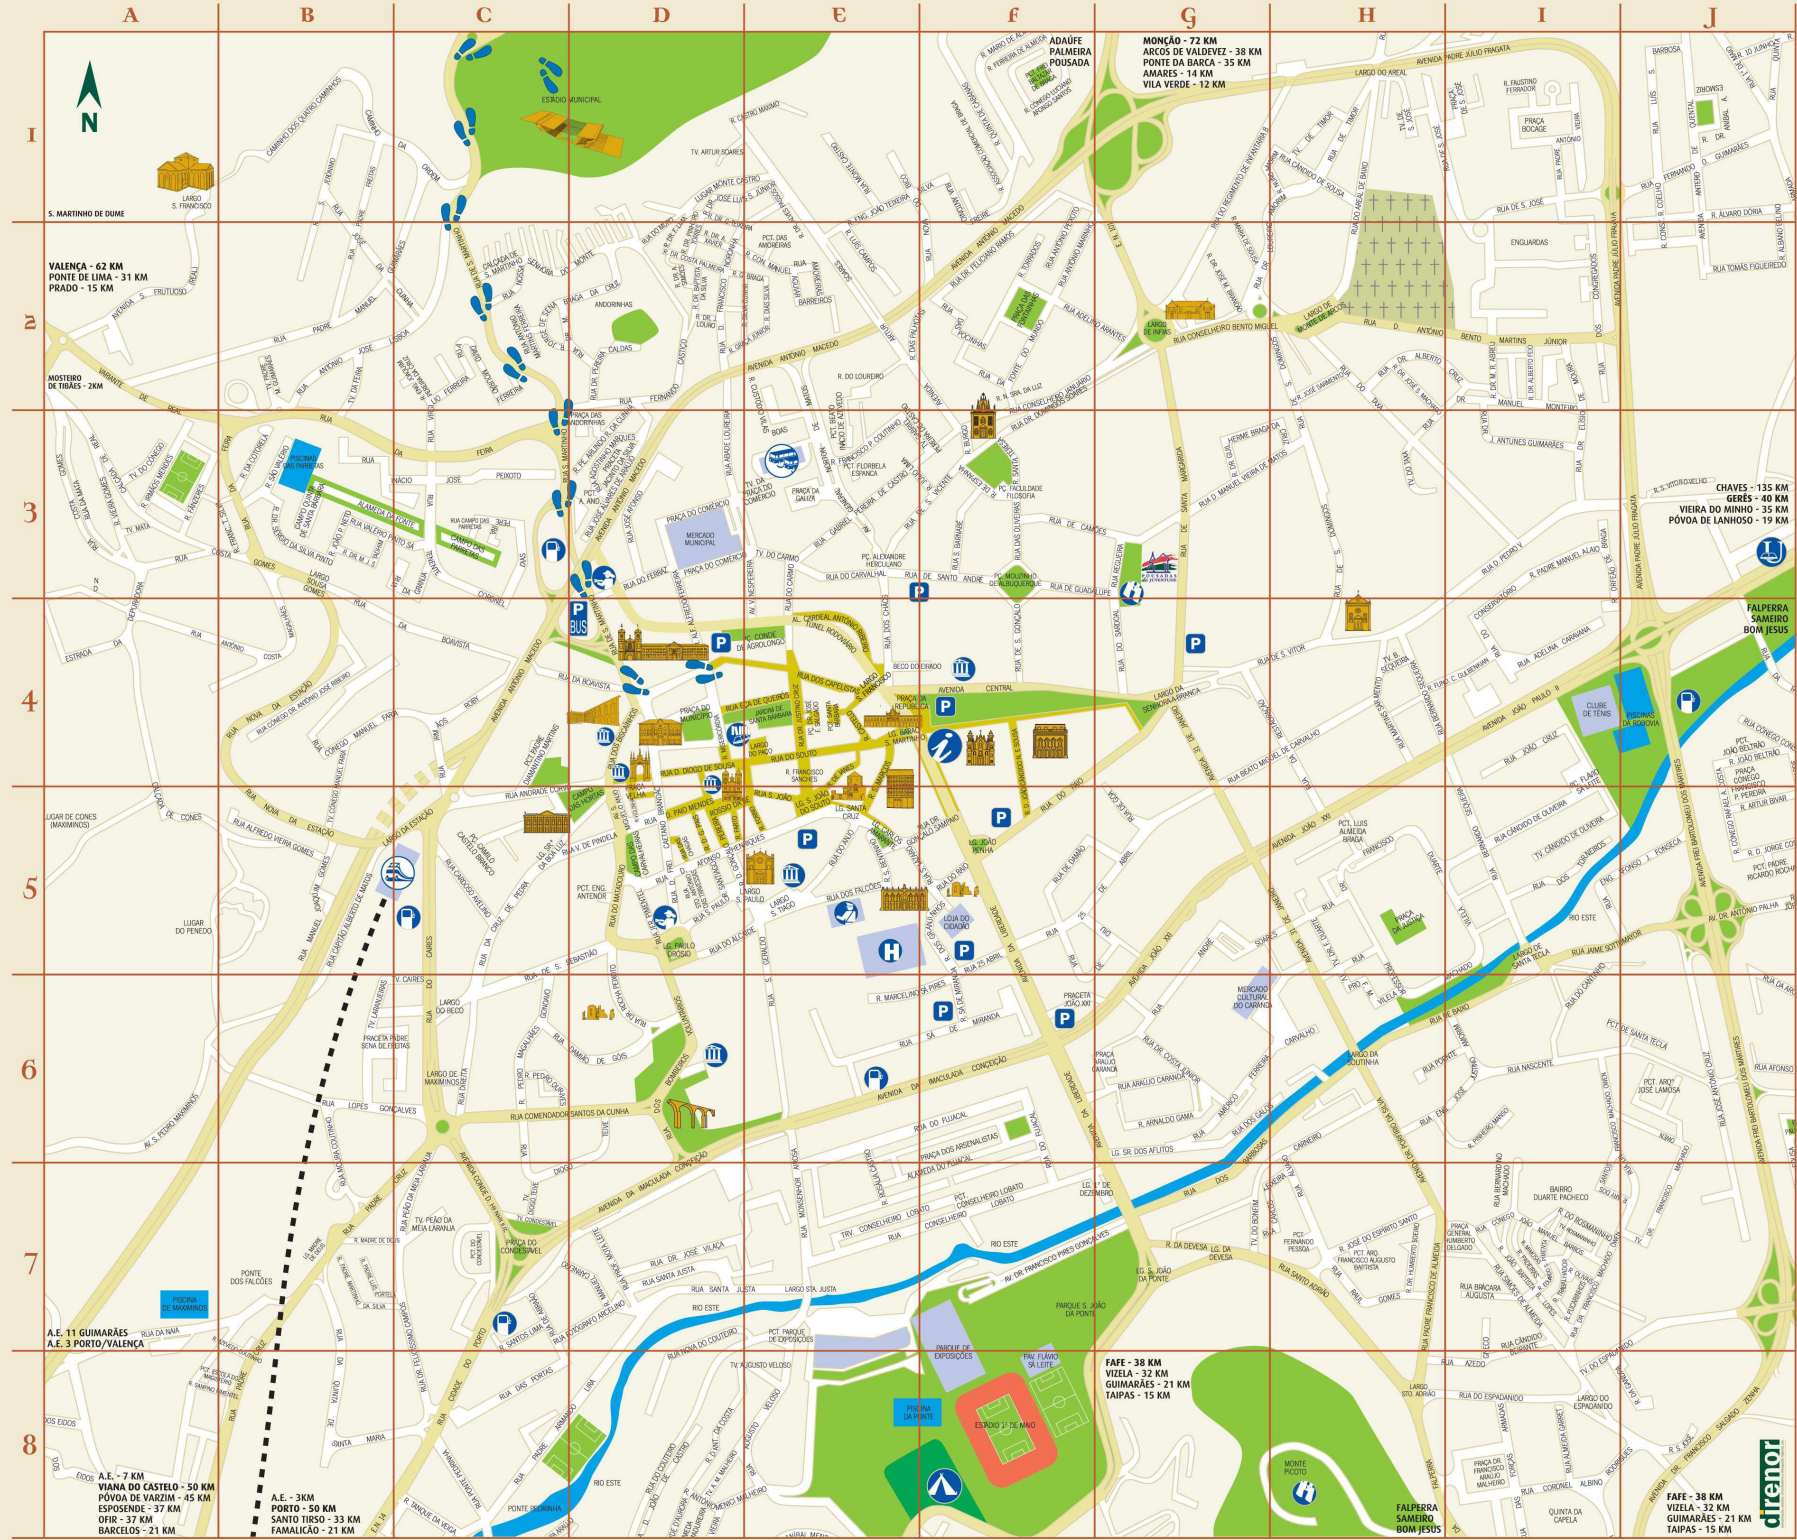

Карта в Браге

-  Кафедральный собор Брага
-  Церковь Семинарии Сан-Пауло
-  Церковь и Монастырь (Популу)
-  Церковь Сан-Висенте
-  Церковь и монастырь Конгрегадуш
-  Церковь Сан-Витор
-  Часовня Сан-Фрутуозу (Капела)
-  Дом Кривушей
-  Дом Кумбры
-  Лучевой Дворец (Паласиу ду Райо)
-  Муниципалитет
-  Дом Ролау
-  Дворец Бишкаиныхш
-  Большой дом Орташ
-  Римские руины
-  Фонтан Идола
-  Арка новых ворот
-  Аркада

-  Муниципальный Стадион

-  Пешеходный Маршрут к стадиону
-  Пешеходная зона
-  Главные дороги
-  Вокзал
-  Автовокзал
-  Библиотека
-  Бензоколонка
-  Пожарные
-  Музеи
-  Смотровые площадки
-  Кемпинг
-  Больница
-  Туристическая информация
-  Полиция
-  Университет Минью